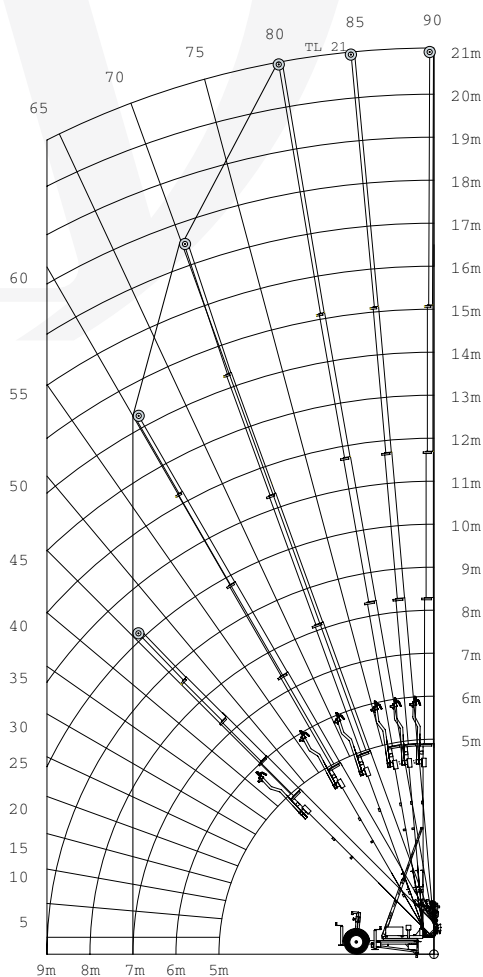

## DATOS TÉCNICOS

Dimensiones cajón cerrado

Dimensiones plataforma abierta

TOPLIGHT 21	PACK STANDARD
Longitud de Perfiles	5,0 m
Altura máx. de trabajo	21,0 m
Velocidad del carro	40-48 m/min.
Carga máxima	200 kg
*Dimensiones en conducción	5.900x1.350x1.500 mm / 6.200x1.350x1.500 mm
Accesorios incluidos	<ul style="list-style-type: none"> <li>· Motor de gasolina Honda Gx270 8cv, opcionalmente motor eléctrico de 2,3 Kw</li> <li>· Plataforma desplazable y giratoria (extraíble)</li> <li>· Sistema automático de envío</li> </ul>
<b>ACCESORIOS OPCIONALES</b>	
	· 5º Estabilizador, extraíble e intercambiable
	· Lanza abatible