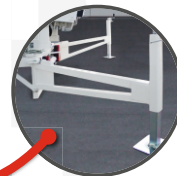

Estabilizadores ajustables

DATOS TÉCNICOS