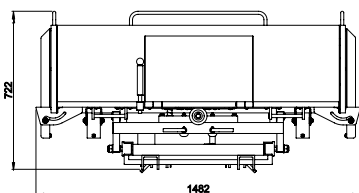

## DATOS TÉCNICOS

Dimensiones cajón cerrado

Dimensiones plataforma abierta

TOPLIGHT 21	PACK STANDARD
Longitud de Perfiles	5,0 m
Altura máx. de trabajo	21,0 m
Velocidad del carro	40-48 m/min.
Carga máxima	200 kg
*Dimensiones en conducción	5.900x1.350x1.500 mm / 6.200x1.350x1.500 mm
Accesorios incluidos	<ul style="list-style-type: none"> <li>· Motor de gasolina Honda Gx270 8cv, opcionalmente motor eléctrico de 2,3 Kw</li> <li>· Plataforma desplazable y giratoria (extraíble)</li> <li>· Sistema automático de envío</li> </ul>
<b>ACCESORIOS OPCIONALES</b>	
	· 5º Estabilizador, extraíble e intercambiable
	· Lanza abatible