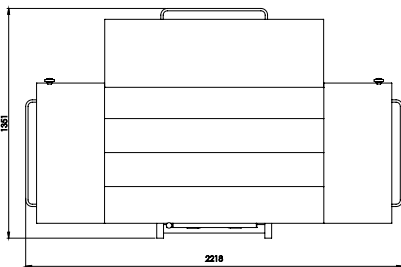

## DATOS TÉCNICOS

Dimensiones cajón cerrado

Dimensiones plataforma abierta

TOPLIGHT 21	PACK STANDARD
Longitud de Perfiles	5,0 m
Altura máx. de trabajo	21,0 m
Velocidad del carro	40-48 m/min.
Carga máxima	200 kg
*Dimensiones en conducción	5.900x1.350x1.500 mm / 6.200x1.350x1.500 mm
Accesorios incluidos	<ul style="list-style-type: none"> <li>· Motor de gasolina Honda Gx270 8cv, opcionalmente motor eléctrico de 2,3 Kw</li> <li>· Plataforma desplazable y giratoria (extraíble)</li> <li>· Sistema automático de envío</li> </ul>
<b>ACCESORIOS OPCIONALES</b>	
	· 5º Estabilizador, extraíble e intercambiable
	· Lanza abatible