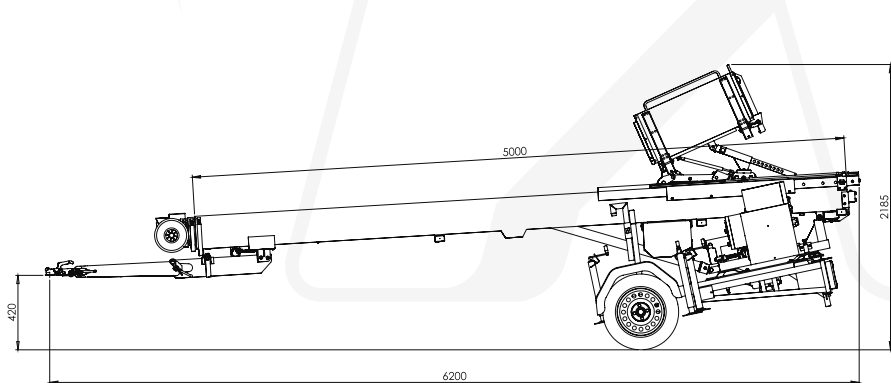

## Toplight 21M

Fácil transporte

Plataforma versátil

Trabajos en espacios reducidos

**Instalado Sobre remolque de 750 Kg**  
(con carnet B1)

- HASTA 200 KG DE CARGA MÁXIMA
- ALCANZA 21 METROS DE ALTURA REALES
- HOMOLOGACIÓN EUROPEA C.O.C.

## DATOS TÉCNICOS

Dimensiones cajón cerrado

Dimensiones plataforma abierta

TOPLIGHT 21	PACK STANDARD
Longitud de Perfiles	5,0 m
Altura máx. de trabajo	21,0 m
Velocidad del carro	40-48 m/min.
Carga máxima	200 kg
*Dimensiones en conducción	5.900x1.350x1.500 mm / 6.200x1.350x1.500 mm
Accesorios incluidos	<ul style="list-style-type: none"> <li>· Motor de gasolina Honda Gx270 8cv, opcionalmente motor eléctrico de 2,3 Kw</li> <li>· Plataforma desplazable y giratoria (extraíble)</li> <li>· Sistema automático de envío</li> </ul>
<b>ACCESORIOS OPCIONALES</b>	
	· 5º Estabilizador, extraíble e intercambiable
	· Lanza abatible