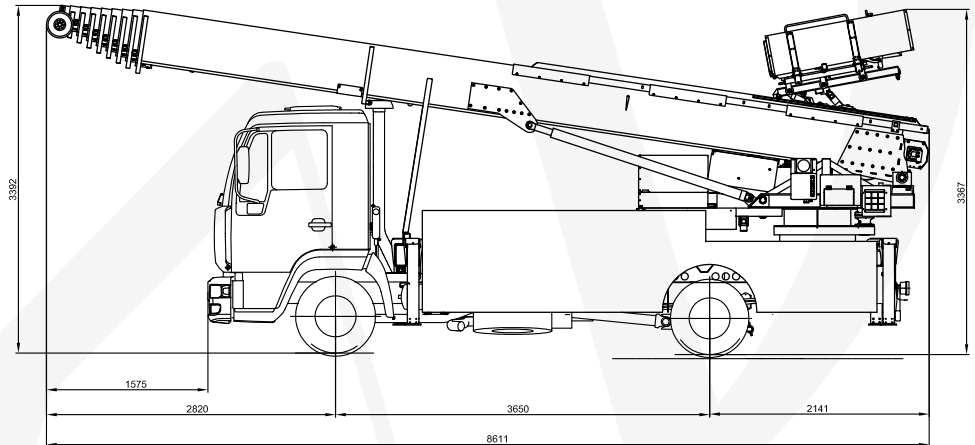

EURO-PLATAFORMAS®

www.europlataformas.com

Elevadores Monta-muebles - Venta - Alquiler

BIGMOVER 45/56 M

Instalado sobre camión $\geq 7,5$ Tm (con carnet C)

- HASTA 400 KG DE CARGA MÁXIMA
- ALCANZA 56 METROS DE ALTURA
- Nº 1 EN EUROPA

 **Klaas**
Distribuidor Oficial

BIGMOVER 45/56M

El más GRANDE DE EUROPA sobre camión

DATOS TÉCNICOS

HV 56/7,5MA auf MAN 11224 LC

Plataforma estandar

Plataforma sistema Paulus (opcional)

BIGMOVER 45M

Longitud de Perfiles	6,5 m
Altura máx. de trabajo	45m
Velocidad del carro	40-48 m/min.
Carga máxima	400kg
<ul style="list-style-type: none"> · Motor diesel KUBOTA D-902 20,9 Cv · Plataforma giratoria y desplazable · Sistema automático de envío 	

BIGMOVER 56M

Longitud de Perfiles	7,5 m
Altura máx. de trabajo	56m
Velocidad del carro	40-48 m/min.
Carga máxima	400kg
<ul style="list-style-type: none"> · Motor diesel KUBOTA D-902 20,9 Cv · Plataforma giratoria y desplazable · Sistema automático de envío 	