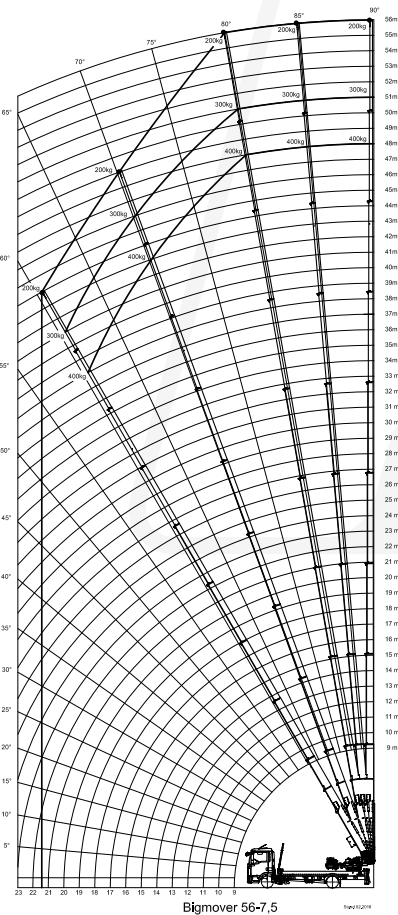

EURO-PLATAFORMAS®

www.europlataformas.com

Elevadores Monta-muebles - Venta - Alquiler

BIGMOVER 45/56 M

Instalado sobre camión $\geq 7,5$ Tm (con carnet C)

- HASTA 400 KG DE CARGA MÁXIMA
- ALCANZA 56 METROS DE ALTURA
- Nº 1 EN EUROPA

 **Klaas**
Distribuidor Oficial

BIGMOVER 45/56M

El más GRANDE DE EUROPA sobre camión

DATOS TÉCNICOS

HV 56/7,5MA auf MAN 11224 LC

Plataforma estandar

Plataforma sistema Paulus (opcional)

BIGMOVER 45M

Longitud de Perfiles	6,5 m
Altura máx. de trabajo	45m
Velocidad del carro	40-48 m/min.
Carga máxima	400kg
<ul style="list-style-type: none"> · Motor diesel KUBOTA D-902 20,9 Cv · Plataforma giratoria y desplazable · Sistema automático de envío 	

BIGMOVER 56M

Longitud de Perfiles	7,5 m
Altura máx. de trabajo	56m
Velocidad del carro	40-48 m/min.
Carga máxima	400kg
<ul style="list-style-type: none"> · Motor diesel KUBOTA D-902 20,9 Cv · Plataforma giratoria y desplazable · Sistema automático de envío 	