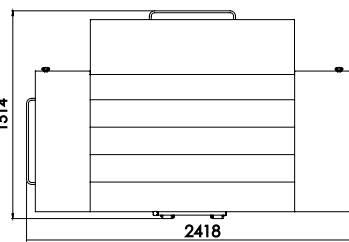

EURO-PLATAFORMAS®

www.europlataformas.com

Elevadores Monta-muebles - Venta - Alquiler

BIGMOVER 45/56 M

Instalado sobre camión $\geq 7,5$ Tm (con carnet C)

- HASTA 400 KG DE CARGA MÁXIMA
- ALCANZA 56 METROS DE ALTURA
- Nº 1 EN EUROPA

 **Klaas**
Distribuidor Oficial

BIGMOVER 45/56M

El más GRANDE DE EUROPA sobre camión

DATOS TÉCNICOS

HV 56/7,5MA auf MAN 11224 LC

Plataforma estandar

Plataforma sistema Paulus (opcional)

BIGMOVER 45M

Longitud de Perfiles	6,5 m
Altura máx. de trabajo	45m
Velocidad del carro	40-48 m/min.
Carga máxima	400kg
<ul style="list-style-type: none"> · Motor diesel KUBOTA D-902 20,9 Cv · Plataforma giratoria y desplazable · Sistema automático de envío 	

BIGMOVER 56M

Longitud de Perfiles	7,5 m
Altura máx. de trabajo	56m
Velocidad del carro	40-48 m/min.
Carga máxima	400kg
<ul style="list-style-type: none"> · Motor diesel KUBOTA D-902 20,9 Cv · Plataforma giratoria y desplazable · Sistema automático de envío 	