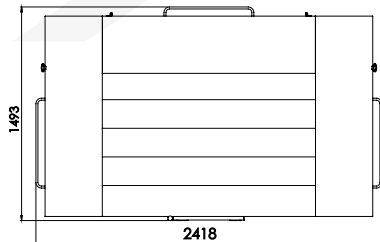

EURO-PLATAFORMAS®

www.europlataformas.com

Elevadores Monta-muebles - Venta - Alquiler

BIGMOVER 45/56 M

Instalado sobre camión $\geq 7,5$ Tm (con carnet C)

- HASTA 400 KG DE CARGA MÁXIMA
- ALCANZA 56 METROS DE ALTURA
- Nº 1 EN EUROPA

 **Klaas**
Distribuidor Oficial

BIGMOVER 45/56M

El más GRANDE DE EUROPA sobre camión

DATOS TÉCNICOS

HV 56/7,5MA auf MAN 11224 LC

Plataforma estandar

Plataforma sistema Paulus (opcional)

BIGMOVER 45M

Longitud de Perfiles	6,5 m
Altura máx. de trabajo	45m
Velocidad del carro	40-48 m/min.
Carga máxima	400kg
<ul style="list-style-type: none"> · Motor diesel KUBOTA D-902 20,9 Cv · Plataforma giratoria y desplazable · Sistema automático de envío 	

BIGMOVER 56M

Longitud de Perfiles	7,5 m
Altura máx. de trabajo	56m
Velocidad del carro	40-48 m/min.
Carga máxima	400kg
<ul style="list-style-type: none"> · Motor diesel KUBOTA D-902 20,9 Cv · Plataforma giratoria y desplazable · Sistema automático de envío 	