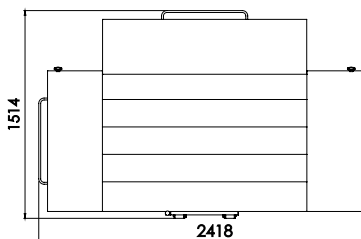

Plataforma estandar