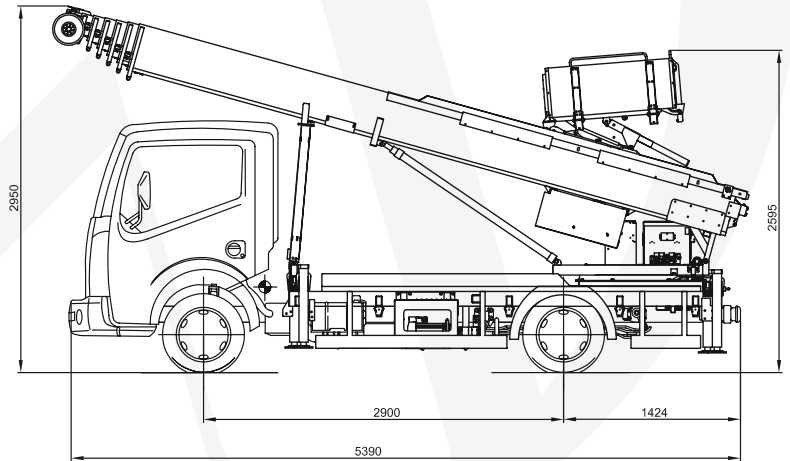

Plataforma estandar