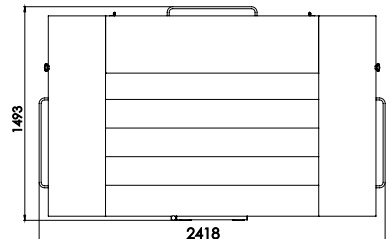

Plataforma sistema Paulus (opcional)