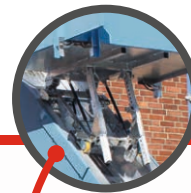

 **Klaas**
Distribuidor Oficial

ROADRUNNER 29/33M

El más dinámico sobre camión 3,5 Tm

Sistema plataforma Paulus
*opcional

Convertible en cajón

Control en el cabezal

Mando automático

Riel extraíble

Estabilizadores hidráulicos

DATOS TÉCNICOS

KOMPACT 29M

Longitud de Perfiles	5 m
Altura máx. de trabajo	29 m
Velocidad del carro	40-48 m/min.
Carga máxima	300 kg

- PTO para Toma de fuerza vehículo
- Plataforma giratoria y desplazable
- Sistema automático de envío